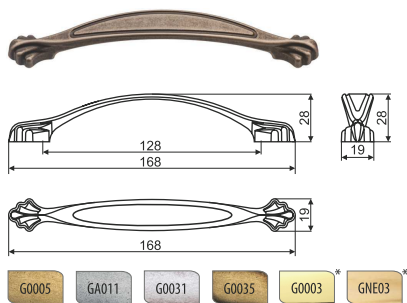

CLASSICO

UR41 UR41-0128-G0031

ZnAl

○ — ○ L - 96, 128 50