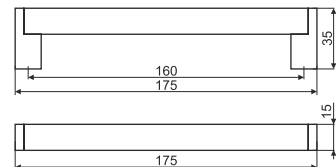

RE18 RE18-0160-G0007-SS
ZnAl
+ Stal / Steel / Stahl / Сталь / Acero / Acier

- — ○ L - 128, 160, 192, 256, 288 25
- — ○ L - 320, 448 10