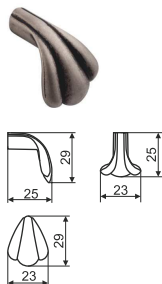

UR26-...-SW2

UR26-...-SW3

○ — L - 96, 128 25

TESSERE CRISTAL
GW26-...-SW GW26-G0035-SW
 ZnAl

made with Crystals from Swarovski®

ANGELO
UR36 UR36-0128-G0035
 ZnAl

ANGELO
GR36 GR36-G0031
 ZnAl

SORRISO
UR19 UR19-0128-GA011
 ZnAl