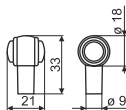

- — L - 96, 128 50
- — L - 160, 192, 256, 320, 448, 480 20

SIPARIO
GW23 GW23-G0031

ZnAl

SIPARIO CRISTAL
RE23-....-SW RE23-0096-G0035-SW

ZnAl
+ Stal / Steel / Stahl / Сталь / Acero / Acier

- — L - 96, 128 50
- — L - 160, 192, 256, 320, 448, 480 20