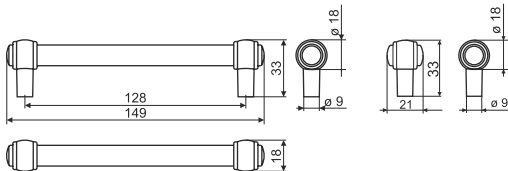

- — L - 96, 128 50
- — L - 160, 192, 256, 320, 448, 480 20

SIPARIO CRISTAL

RE23-....-SW RE23-0128-G0004-SW

ZnAl
+ Stal / Steel / Stahl / Сталь / Acero / Acier

SIPARIO CRISTAL

GW23-....-SW GW23-G0004-SW

ZnAl