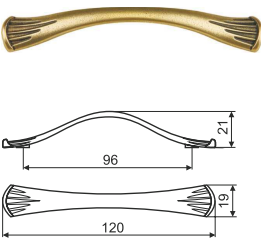

MARITIMO
UR15 UR15-0096-G0005
ZnAl

○ → L - 96, 128 50