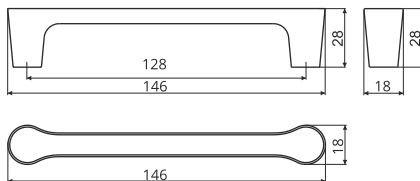

HANTLE

UU15 UU15-0128-G0004-E422

ZnAl
+ Emalia/Enamel/Emaillefarben/Эмаль/Esmalte/Émail

HANTLE

UU15 UU15-0192-G0004-E50

ZnAl
+ Emalia/Enamel/Emaillefarben/Эмаль/Esmalte/Émail

HANTLE

UU15 UU15-0320-G0004-E30

ZnAl
+ Emalia/Enamel/Emaillefarben/Эмаль/Esmalte/Émail

○ — ○ L - 128, 160, 192, 224, 320