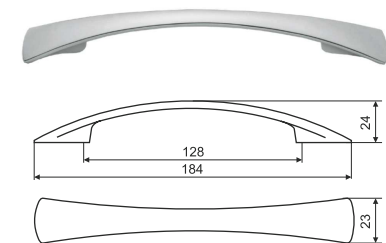

UN90 UN90-0128-G0004

ZnAl