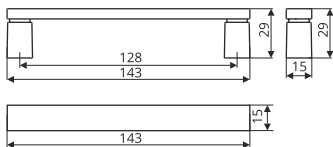

RITTO
WP48

WP48-APB35-APB35
Al

i 156

i 189

STRADA
RE28 RE28-0160-G0004
 ZnAl + Al

- — ○ L - 128, 160, 192 20
- — ○ L - 256, 320, 416 10

RE07 RE07-0160-A0C00-G0008
 ZnAl + Al

- — ○ L - 384 20
- — ○ L - 160, 320, 448, 544, 800 10