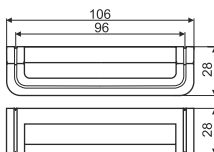

BELI
UU78 UU78-0096-G0005
ZnAl