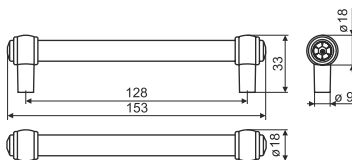

- — L - 96, 128 50
- — L - 160, 192, 256, 320, 448, 480 20

SIPARIO
GW23 GW23-G0031

ZnAl

SIPARIO CRISTAL
RE23-....-SW RE23-0096-G0035-SW

ZnAl
+ Stal / Steel / Stahl / Сталь / Acero / Acier

- — L - 96, 128 50
- — L - 160, 192, 256, 320, 448, 480 20