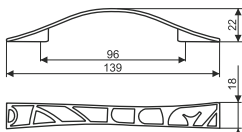

ARUM
UR16 UR16-0096-G0005
ZnAl