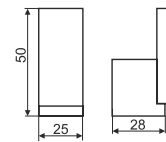

RITTO
WP48

WP48-APB35-APB35
Al