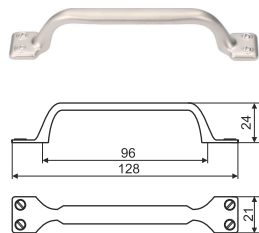

CREAVI
KR20 KR20-GAE02   179
ZnAl

BOW
UN31 UN31-0192-G0031
ZnAl

○ → L - 128, 160, 192
50

US28 US28-0096-G0006
ZnAl

○ → L - 96
100

UR07 UR07-0096-G0005
ZnAl

○ → L - 96
100

UR10 UR10-0096-G0005
ZnAl