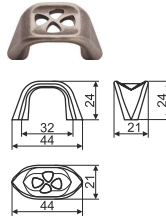

DIVINO
UR42 UR42-0032-G0031
ZnAl