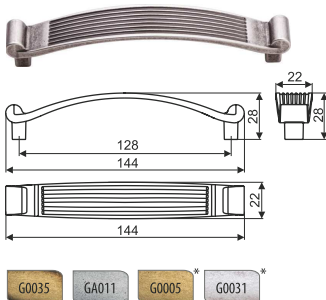

ZAMPA

UR45 UR45-0128-G0031

ZnAl

○ — ○ L - 96, 128 100

ANTICO

UR37 UR37-0128-G0031

ZnAl

○ — ○ L - 128 50