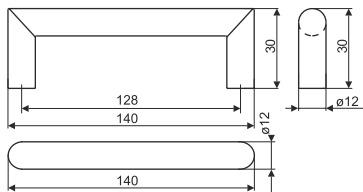

- — ○ L - 128, 160, 192, 320, 480 25

UU69 UU69-0128-SS-H30

Stal nierdzewna / Stainless steel / Edelstahl / Нержавеющая сталь / Acero inoxidable / Acier inoxydable

- — ○ L - 96, 128, 160, 192, 288, 320, 384, 480 25