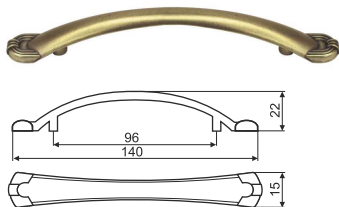

ATENA
UG32 UG32-0096-G0005
ZnAl

○ → L - 96
100

ATENA
GG32 GG32-G0005
ZnAl