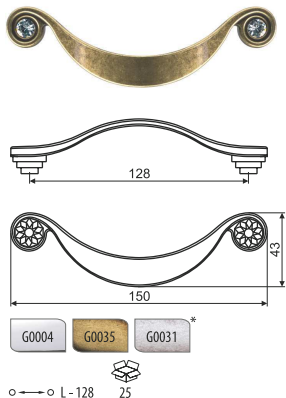

SORRISO
GW19 GW19-G0035
ZnAl

SORRISO CRISTAL
UR19-...-SW UR19-0128-G0035-SW
ZnAl