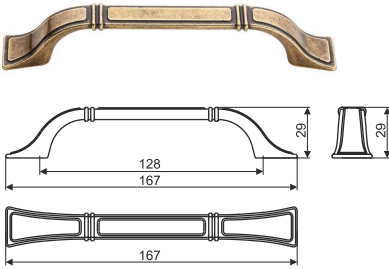

CASTELLO
UR38 UR38-0128-G0035
ZnAl

○ → L - 128 50