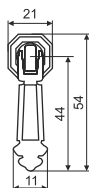

BELI
UU78 UU78-0016-G0005
ZnAl