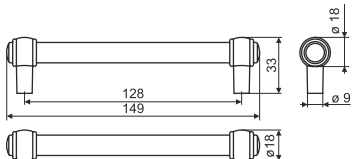

- — L - 96, 128 50
- — L - 160, 192, 256, 320, 448, 480 20

SIPARIO
GW23 GW23-G0031

ZnAl

SIPARIO CRISTAL
RE23-....-SW RE23-0096-G0035-SW

ZnAl
+ Stal / Steel / Stahl / Сталь / Acero / Acier

- — L - 96, 128 50
- — L - 160, 192, 256, 320, 448, 480 20