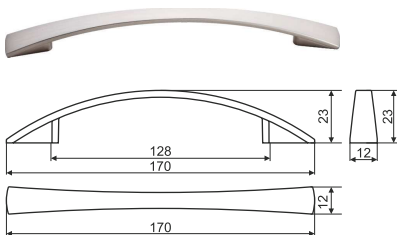

SLIM LINE

UN37 UN37-0128-G0007

ZnAl

○ → ○ L-96, 128, 160 50