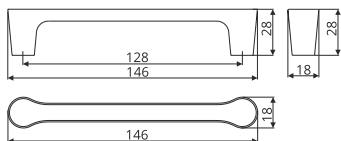

HANTLE
UU15 UU15-0192-G0031

ZnAl