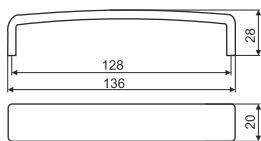

UN94 UN94-0128-G0008
ZnAl