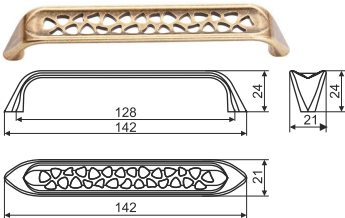

DIVINO
UR42 UR42-0128-G0035
ZnAl

○ → L - 128 50