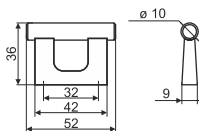

MODERNO

GL46 GL46-A0C00-G0004

Al
+ Stal / Steel / Stahl / Сталь / Acero / Acier