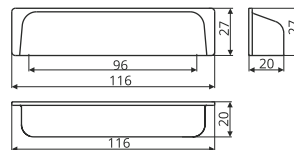

SHELL
UP11 UP11-0128-GAB02

ZnAl

G0004 G0006 G0007 G0031 G0008*
GE018* G0005* G0035* GAB02* GPM25*

○ ← ○ L-32, 64, 96, 128