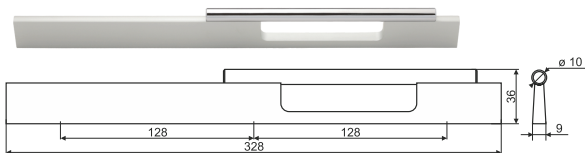

MODERNO

GL46 GL46-A0C00-G0004

Al
+ Stal / Steel / Stahl / Сталь / Acero / Acier

MODERNO

UA47 UA47-0128-A0C00-G0004

Al
+ Stal / Steel / Stahl / Сталь / Acero / Acier

L - 128/328, 160/360, 192/392 10

MODERNO