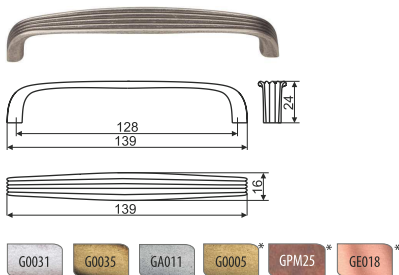

CLASSICO

GR41 GR41-G0035

ZnAl

i 174

CORDA

UR44 UR44-0128-G0031

ZnAl

○ — ○ L - 96, 128 100