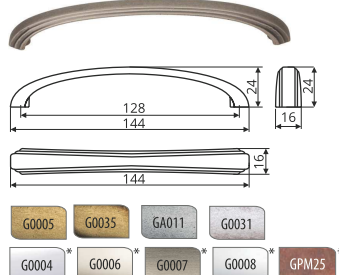

ZAMPA

UR45 UR45-0128-G0031

ZnAl

○ — ○ L - 96, 128 100