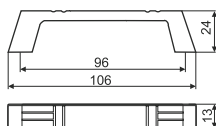

UR09
ZnAl UR09-0096-G0005