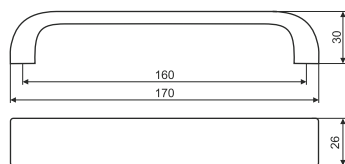

UN42 UN42-0160-G0004
ZnAl