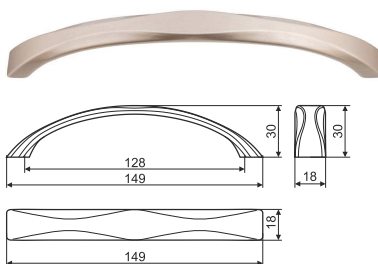

PONTE
UU03 UU03-0160-G0007
ZnAl

- — ○ L - 128, 160 50
- — ○ L - 320 25

ARCADA
UA91 UA91-0032-G0006
Al

- — ○ L - 32, 128, 160 50

NASTRO
UU13 UU13-0160-G0007
ZnAl

- — ○ L - 128, 160 50

UN06 UN06-0096-G0006

ZnAl