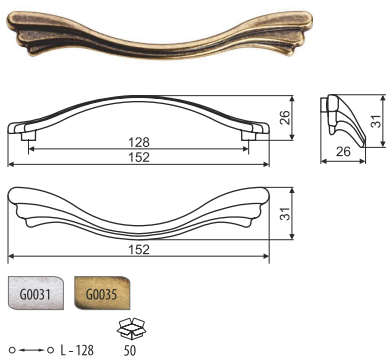

UR26-...-SW2

UR26-...-SW3

○ — L - 96, 128 25

TESSERE CRISTAL
GW26-...-SW GW26-G0035-SW
 ZnAl

made with Crystals from Swarovski®

ANGELO
UR36 UR36-0128-G0035
 ZnAl

ANGELO
GR36 GR36-G0031
 ZnAl

SORRISO
UR19 UR19-0128-GA011
 ZnAl