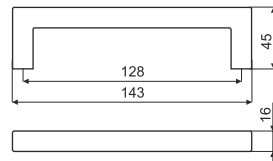

- — ○ L - 128, 160, 192, 320, 480 25

UU69 UU69-0128-SS-H30

Stal nierdzewna / Stainless steel / Edelstahl / Нержавеющая сталь / Acero inoxidable / Acier inoxydable

- — ○ L - 96, 128, 160, 192, 288, 320, 384, 480 25