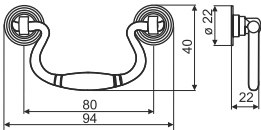

RUSTICO
UR21 UR21-0080-GAE02
ZnAl

GAE02

○ → ○ L-80 50

RUSTICO
KR21 KR21-GAE02 179
ZnAl