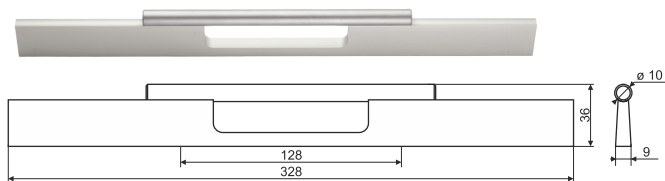

MODERNO

UA48 UA48-0128-A0C00-G0008

Al
+ Stal / Steel / Stahl / Сталь / Acero / Acier

L - 128/328, 160/360, 192/392 10

MODERNO

UA46 UA46-0128-A0C00-G0004

Al
+ Stal / Steel / Stahl / Сталь / Acero / Acier