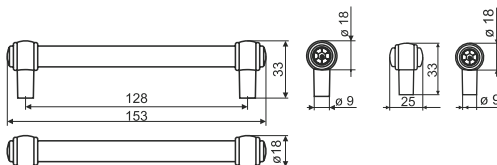

- — L - 96, 128 50
- — L - 160, 192, 256, 320, 448, 480 20