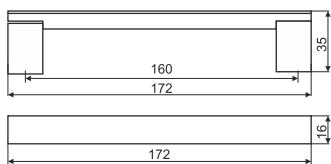

UA55 UA55-0160-G0007
Al