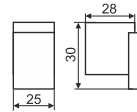

GL66-1 GL66-1-A0B35-G0008
ZnAl + Al

- → ○ L - 96, 128, 160, 192 10
- → ○ L - 480, 704 25
- → ○ L - 320 30

RITTO
US48

US48-0128-APB35-APB35
Al

- → ○ L - 128, 160, 192, 256, 320, 448, 480, 512 10

RITTO
GS48

GS48-G0004-G0004
Al