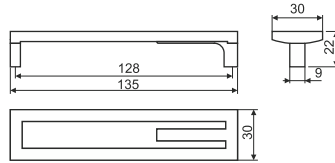

SPIRO
US15 US15-0128-G0004
ZnAl