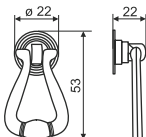

US01 US01-0064-G0005
ZnAl

GAE02

○ → ○ L-80 50

RUSTICO
KR21 KR21-GAE02 179
ZnAl