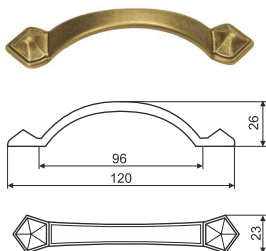

CREAVI
KR20 KR20-GAE02   179
ZnAl

BOW
UN31 UN31-0192-G0031
ZnAl

○ → L - 128, 160, 192
50

US28 US28-0096-G0006
ZnAl

○ → L - 96
100

UR07 UR07-0096-G0005
ZnAl

○ → L - 96
100

UR10 UR10-0096-G0005
ZnAl