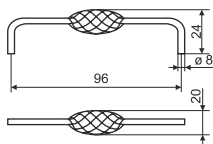

RETICULI
UC01 UC01-0096-G00AB
Stal / Steel / Stahl / Сталь / Acero / Acier