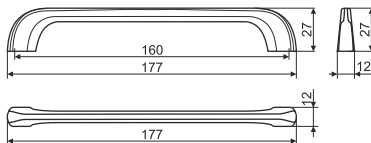

- — ○ L - 128, 160, 320 25