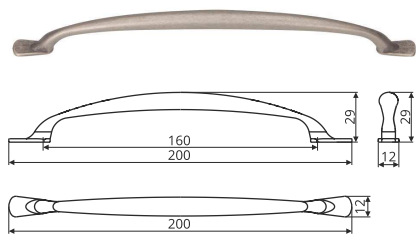

BOW
UN31 UN31-0192-G0031
ZnAl

○ → L - 128, 160, 192
50