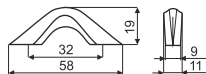

US14 US14-0032-G0004

ZnAl