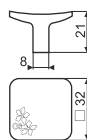

DECOR
GU03 GU03-GAB02-L **i** 175
ZnAl