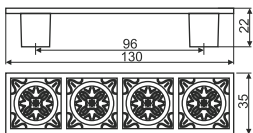

DECOR
GU03 GU03-GAB02-L **i** 175
ZnAl

ARCANUM
UR29 UR29-0096-G0009
ZnAl