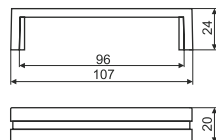

PARK
UU75 UU75-0096-G0005
ZnAl