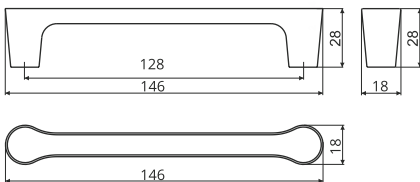

HANTLE
UU15 UU15-0128-G0008
ZnAl

HANTLE
UU15 UU15-0192-G0035
ZnAl

- → L - 128, 160 50
○ → L - 192, 224, 320 25

CAMELEON

UU06 UU06-0032-G0004-P43

ZnAl

+ Tworzywo / Plastic / Kunststoff /
Пластмасса / Plástico / Plastique