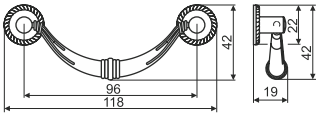

APASIONADO
UR33 UR33-0096-G0005
ZnAl

G0005 GA011

○ → ○ L-96 100

APASIONADO
GR33 GR33-G0005 170
ZnAl

APASIONADO
KR33 KR33-G0005 179
ZnAl