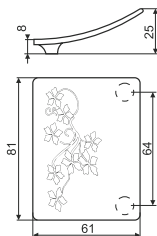

DECOR
UN03* UN03-0064-GAB02-L
ZnAl