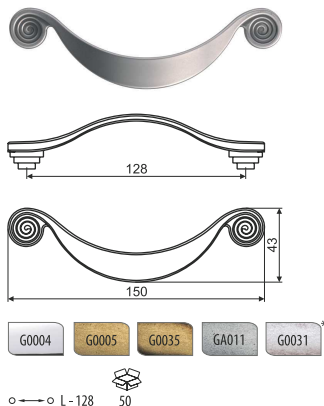

UR26-...-SW2

UR26-...-SW3

○ — L - 96, 128 25

TESSERE CRISTAL
GW26-...-SW GW26-G0035-SW
 ZnAl

made with Crystals from Swarovski®

ANGELO
UR36 UR36-0128-G0035
 ZnAl

ANGELO
GR36 GR36-G0031
 ZnAl

SORRISO
UR19 UR19-0128-GA011
 ZnAl