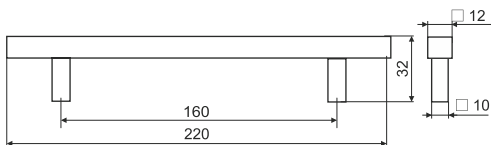

RU05 RU05-0160-A0C00
Al

- — ○ L - 96, 128, 160, 192, 224, 256, 288, 320, 416, 480 50