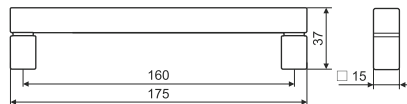

RITTO
WP48

WP48-APB35-APB35
Al

i 156

i 189

STRADA
RE28 RE28-0160-G0004
 ZnAl + Al

- — ○ L - 128, 160, 192 20
- — ○ L - 256, 320, 416 10

RE07 RE07-0160-A0C00-G0008
 ZnAl + Al

- — ○ L - 384 20
- — ○ L - 160, 320, 448, 544, 800 10