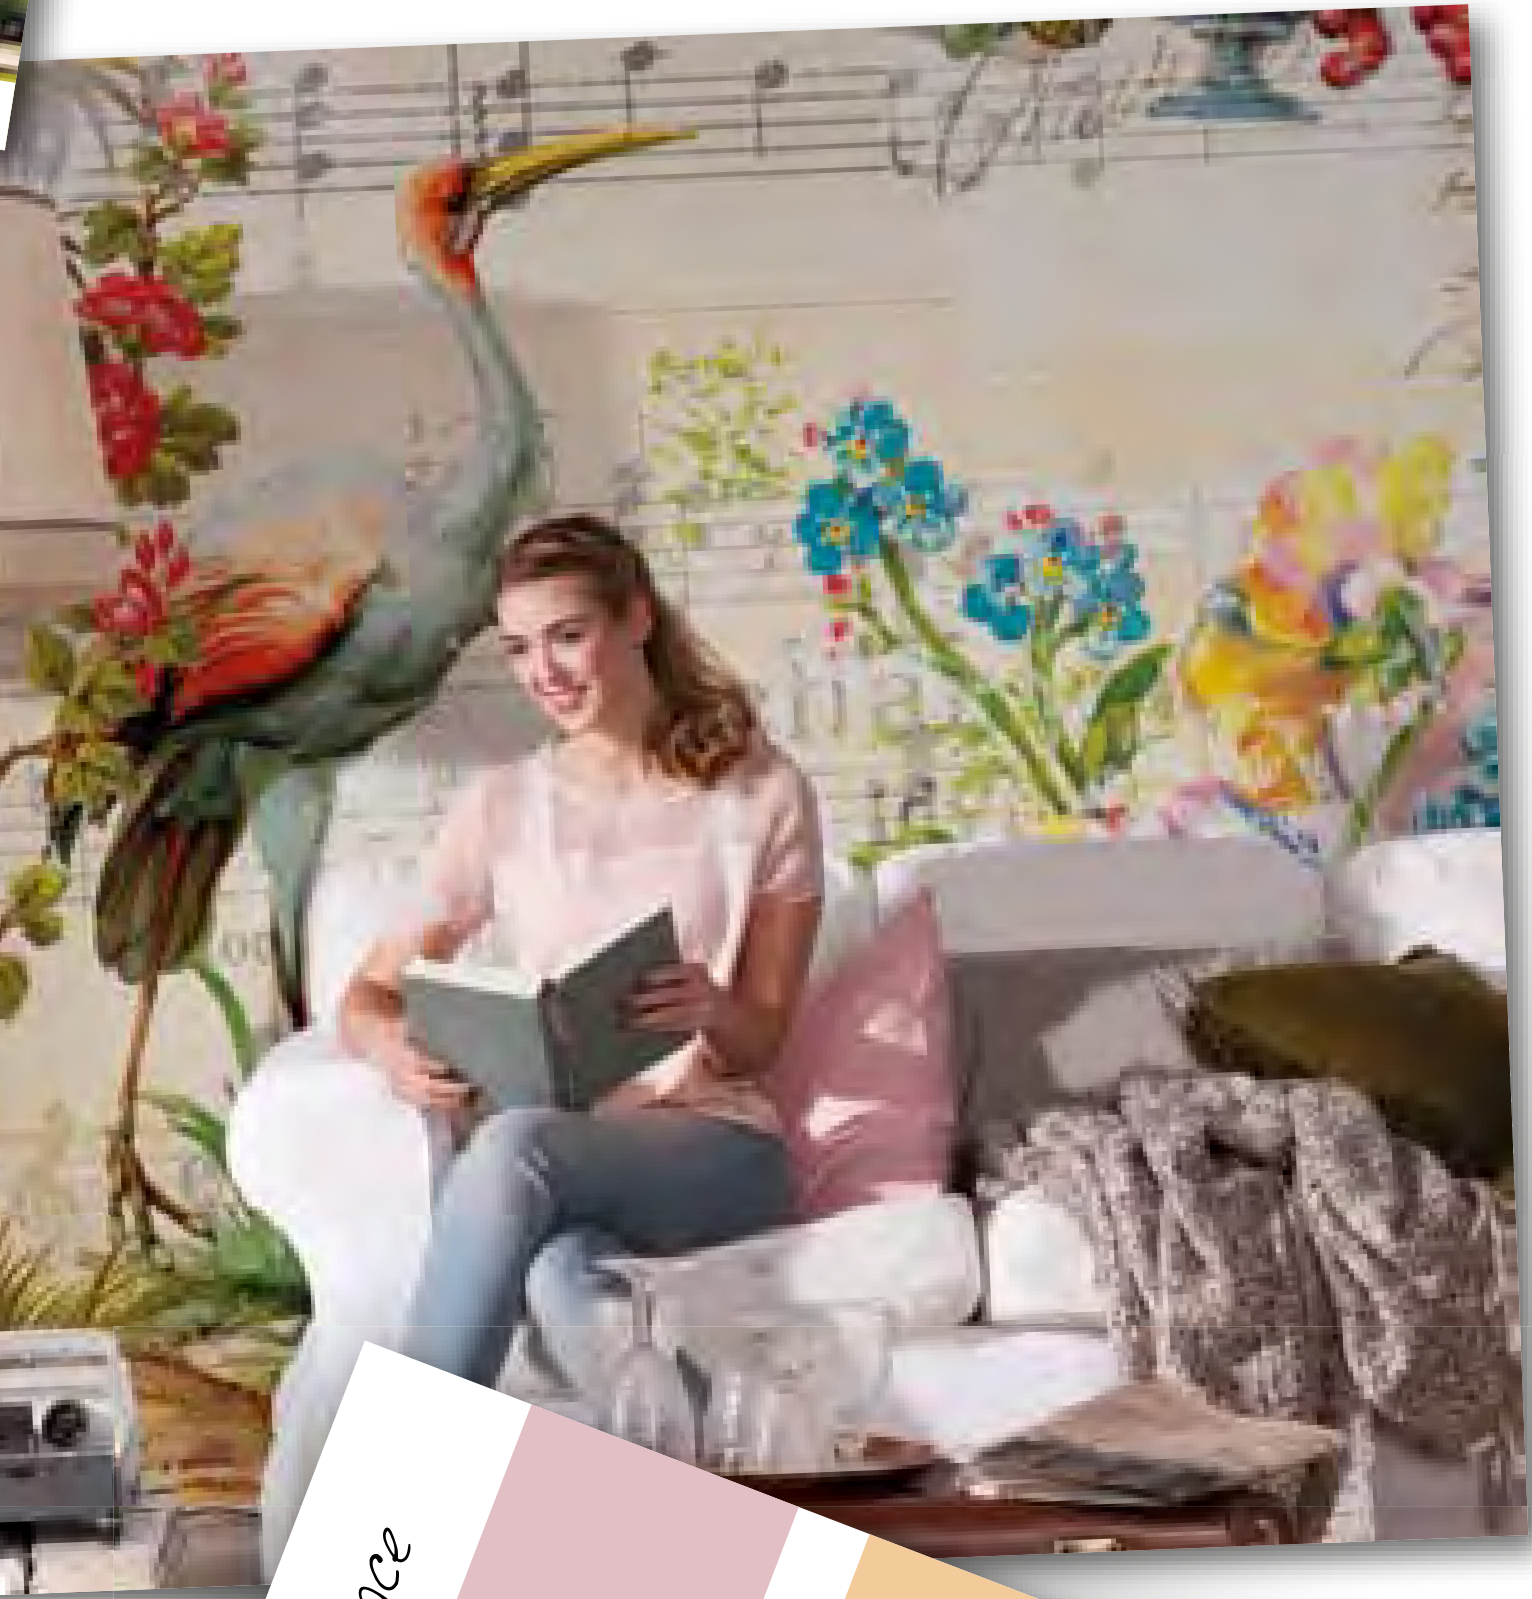

Komar®

Roses

art. / article / арт.	4-077
größe / размер	194 x 270 cm
size	6'4" x 8'10"
teile / parts / части	4 
preis- / price code / код цены	C

imagine edition 1

Komar[®]

Komar[®] fototapeten

Retro Romance