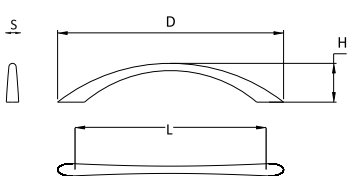

ROZMIARY: Size/Größe/Rozmer