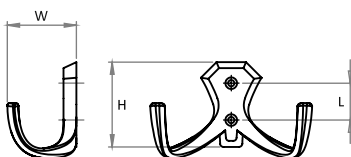

WM-002

KOLORY:
Colors/Farbe/Povrch

- AB
- G2
- G3
- G4
- G5
- G6

ROZMIARY:
Size/Größe/Rozmer

L	H	W
20	47	29,5

WM-003

KOLORY:
Colors/Farbe/Povrch

- AB
- G1
- G2
- G3
- G4
- G5
- G6