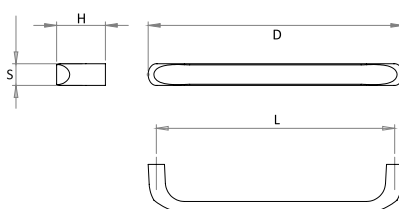

G5

G6

ROZMIARY:
Size/Größe/Rozmer

L	H	D	S
96	22,5	124	11
128	23	162,5	12,9

UM-028

KOLORY:
Colors/Farbe/Povrch

G2

G5

G6

ROZMIARY:
Size/Größe/Rozmer

L	H	D	S
96	25,2	105	13
128	25,2	136	13

UM-029

KOLORY:
Colors/Farbe/Povrch

G2

G5

G6