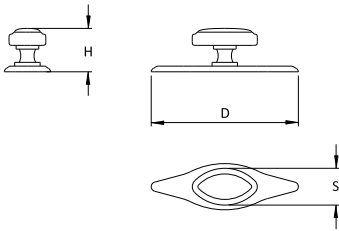

G4 

ROZMIARY:
Size/Größe/Rozmer

H	D	S
23	78	19,5

GM-330

KOLORY:
Colors/Farbe/Povrch

G2 
G5 

ROZMIARY:
Size/Größe/Rozmer

H	D
27,2	29,5