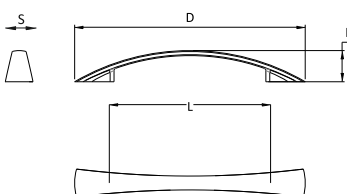

- G2

ROZMIARY: Size/Größe/Rozmer

L	H	D	S
160	26	199	12

UM-090

KOLORY: Colors/Farbe/Povrch

- G2
- G5
- G6

ROZMIARY: Size/Größe/Rozmer

L	H	D	S
96	23	136	15,4
128	23	184	22,5