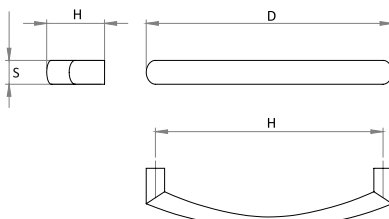

L	H	D	S
128	29	136	12,8