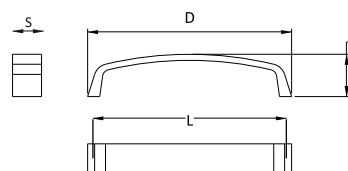

ROZMIARY: Size/Größe/Rozmer