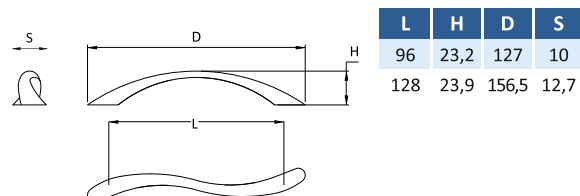

KOLORY:
Colors/Farbe/Povrch

G2

G5

ROZMIARY:
Size/Größe/Rozmer