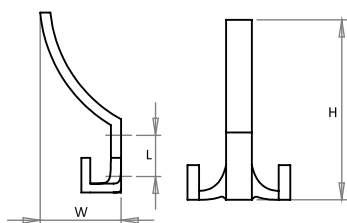

ROZMIARY:
Size/Größe/Rozmer

L	H	D	W
24	52	20	32

WM-041

KOLORY: Colors/Farbe/Povrch

G2	
G5	
G6	
G8	

ROZMIARY: Size/Größe/Rozmer

L	H	D	W
24	139	20	64

WM-042