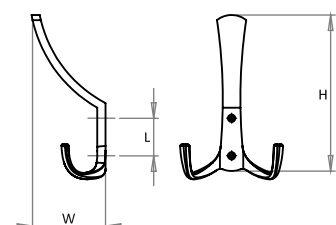

ROZMIARY: Size/Größe/Rozmer

L	H	W
32	142	62,6