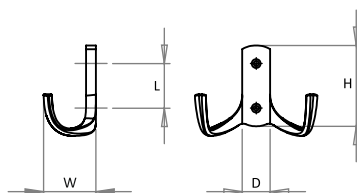

WM-008

KOLORY:
Colors/Farbe/Povrch

- AB
- G2
- G4
- G5
- G6
- G8

ROZMIARY:
Size/Größe/Rozmer

L	H	D	W
32	58	18	38