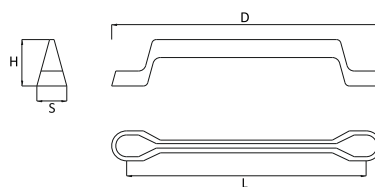

L	H	D	S
160	33	180	19,9

UM-088

KOLORY: Colors/Farbe/Povrch

- G2
- G5
- G6

ROZMIARY: Size/Größe/Rozmer

L	H	D	S
96	27	133	15,7
128	27	166	15,7

UM-089

KOLORY: Colors/Farbe/Povrch