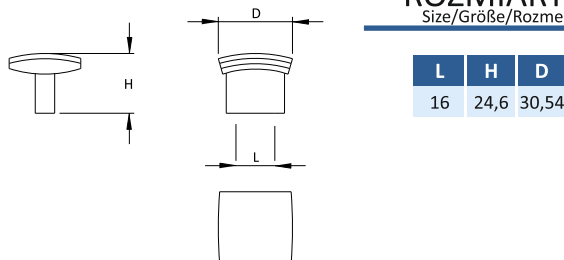

GM-313

KOLORY:
Colors/Farbe/Povrch

G2

G5

G6

G8

ROZMIARY:
Size/Größe/Rozmer