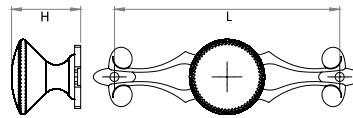

KOLORY:
Colors/Farbe/Povrch

- G4

ROZMIARY:
Size/Größe/Rozmer

L	H
75	23