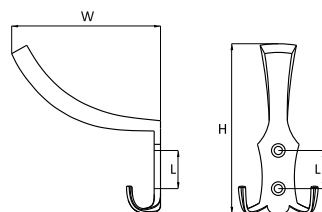

ROZMIARY:
Size/Größe/Rozmer

L	H	W
20	125,5	76,6

WIESZAKI

Hooks/Hacken/Věšáky/Fogasok/Umerase/Вешалки

WM-004

KOLORY:
Colors/Farbe/Povrch

- G2
- G5
- G6

ROZMIARY:
Size/Größe/Rozmer