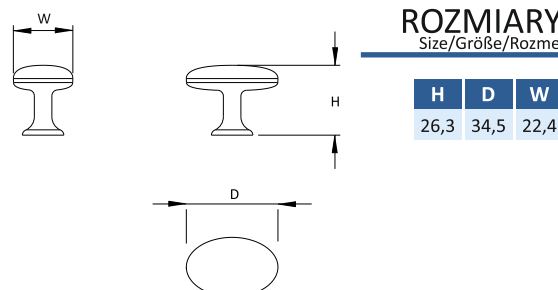

GM-325

KOLORY:
Colors/Farbe/Povrch

G2

G5

P1

ROZMIARY:
Size/Größe/Rozmer