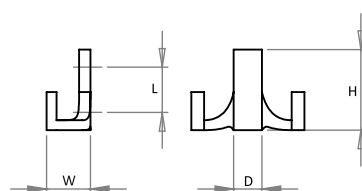

KOLORY:
Colors/Farbe/Povrch

- G2
- G5
- G6
- G8

ROZMIARY:
Size/Größe/Rozmer

L	H	D	W
24	52	20	32