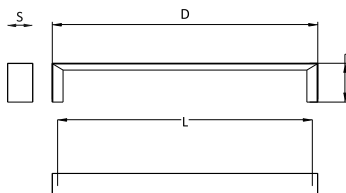

L	H	D	S
160	29	167	19
192	29	200	19