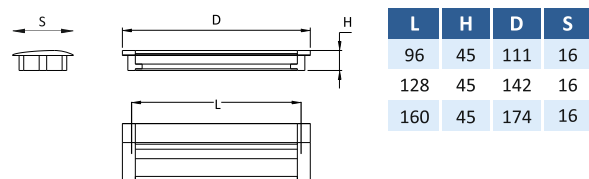

KOLORY:
Colors/Farbe/Povrch

G6/G2

ROZMIARY:
Size/Größe/Rozmer