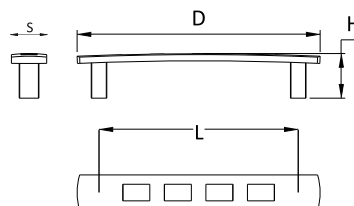

ROZMIARY:
Size/Größe/Rozmer

L	H	D	S
96	24	110,2	12,7
128	24	139,7	12,7

UM-030

KOLORY:
Colors/Farbe/Povrch

G2

G5

ROZMIARY:
Size/Größe/Rozmer

L	H	D	S
96	19,5	116,9	16,8
128	19,5	150,2	18,8