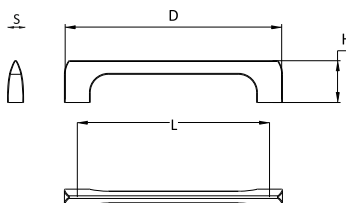

L	H	D	S
128	28,2	145	10,9
160	28,2	176	10,9
192	28,2	208	10,9