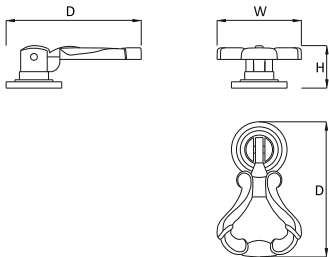

- G1
- G4

ROZMIARY:
Size/Größe/Rozmer

H	D	W
16	54	33,8

WM-001

KOLORY:
Colors/Farbe/Povrch

- AB
- G2
- G3
- G4
- G5
- G6

ROZMIARY:
Size/Größe/Rozmer

L	H	W
18	30,7	28