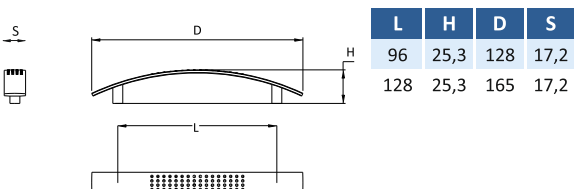

KOLORY:
Colors/Farbe/Povrch

G2

G5

G6

ROZMIARY:
Size/Größe/Rozmer