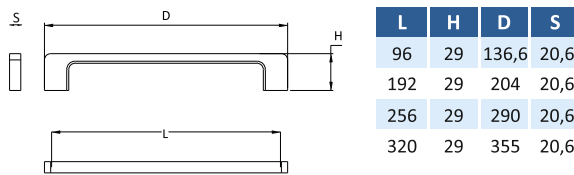

ROZMIARY:
Size/Größe/Rozmer

L	H	D	S
128	27	149,5	8
160	27	181	8
192	27	213	8
320	27	342	8

UM-983

KOLORY:
Colors/Farbe/Povrch

TL2

ROZMIARY:
Size/Größe/Rozmer

UM-1143

KOLORY:
Colors/Farbe/Povrch

G2

G5

G6

P1

P2

ROZMIARY:
Size/Größe/Rozmer

GM-313

KOLORY:
Colors/Farbe/Povrch