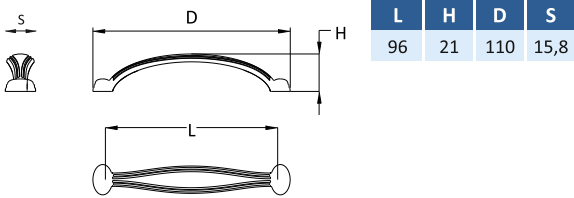

KOLORY:
Colors/Farbe/Povrch

G4

ROZMIARY:
Size/Größe/Rozmer