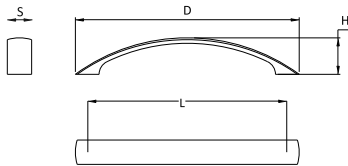

UCHWYTY

Handles/Griffe/Úchytky/Fogantyúk/Mâner/Ручки

UM-162

KOLORY:
Colors/Farbe/Povrch

- G2
- G5
- G6
- G8

ROZMIARY:
Size/Größe/Rozmer

L	H	D	S
128	28	154	20
160	28	187	20

UM-163