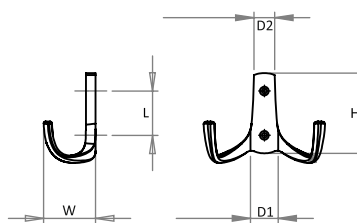

ROZMIARY: Size/Größe/Rozmer

L	H	D1	D2	W
32	54,5	20,4	15	29,9

WM-043

KOLORY: Colors/Farbe/Povrch

G2	
G5	
G6