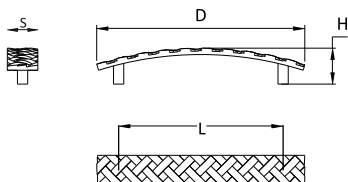

L	H	D	S
96	18,5	123,5	18,65