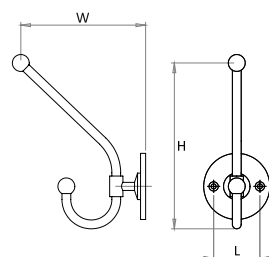

L	H	W
32	142	62,6

WM-044

KOLORY: Colors/Farbe/Povrch

AB	
G2	
G4	
G5	
G6	

ROZMIARY: Size/Größe/Rozmer

L	H	W
32	114	90

LEGENDA

G1		czarny nikiel Černý nikiel/Black nickel/Schwarz nickle
G2		chrom połysk Chrome/Chrom /Chróm
G3		mosiądz połysk Polished brass/Messing/Mosaz
G4		stare złoto Old gold/Altgold/Starobronz
G5		nikiel satyna Satin Nickel/Satin-Nickel/Nikl-Mat