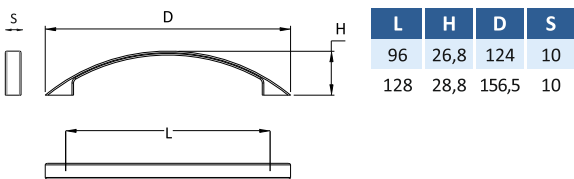

KOLORY:
Colors/Farbe/Povrch

G2

G5

G6

ROZMIARY:
Size/Größe/Rozmer