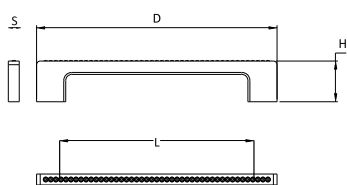

L	H	D	S
96	32	156	12
128	32	188	12
160	32	220	12
192	32	252	12
256	32	315	12
320	32	380	12

UM-152

KOLORY:
Colors/Farbe/Povrch

G2

ROZMIARY:
Size/Größe/Rozmer

L	H	D	S
96	35,5	134	9,2
160	35,5	199	9,2

UM-154

KOLORY:
Colors/Farbe/Povrch