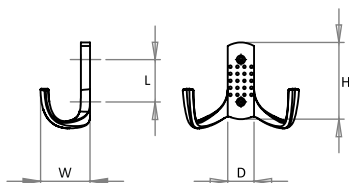

KOLORY:
Colors/Farbe/Povrch

- G2
- G5
- G6

ROZMIARY:
Size/Größe/Rozmer

L	H	D	W
32	57,3	17,7	31,7