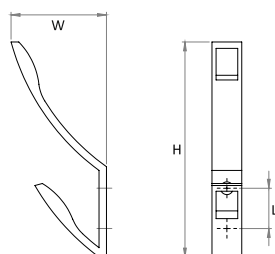

- AB
- G2
- G4
- G5
- G6
- G8

ROZMIARY:
Size/Größe/Rozmer

L	H	D	W
32	58	18	38

WM-007

KOLORY:
Colors/Farbe/Povrch

- AB
- G2
- G4
- G5
- G6
- G8

ROZMIARY:
Size/Größe/Rozmer

L	H	D	W
32	141,5	18	62,3

WM-008

KOLORY:
Colors/Farbe/Povrch

- G2
- G5
- G6

ROZMIARY:
Size/Größe/Rozmer

L	H	W
32	154	62,3

WM-040

KOLORY:
Colors/Farbe/Povrch

- G2
- G5
- G6
- G8

ROZMIARY:
Size/Größe/Rozmer

L	H	D	W
24	52	20	32

WM-041

KOLORY: Colors/Farbe/Povrch

G2	
G5	
G6	
G8	

ROZMIARY: Size/Größe/Rozmer

L	H	D	W
24	139	20	64

WM-042