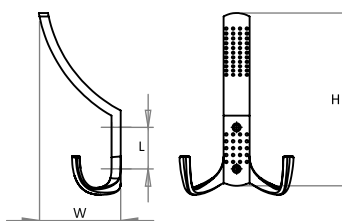

ROZMIARY:
Size/Größe/Rozmer

L	H	W
20	125,5	76,6

WIESZAKI

Hooks/Hacken/Věšáky/Fogasok/Umerase/Вешалки

WM-004

KOLORY:
Colors/Farbe/Povrch

- G2
- G5
- G6

ROZMIARY:
Size/Größe/Rozmer

L	H	D	W
32	57,3	17,7	31,7

WM-005

KOLORY:
Colors/Farbe/Povrch

- G2
- G5
- G6

ROZMIARY:
Size/Größe/Rozmer

L	H	D	W
32	146	17,7	65

WM-006

KOLORY:
Colors/Farbe/Povrch