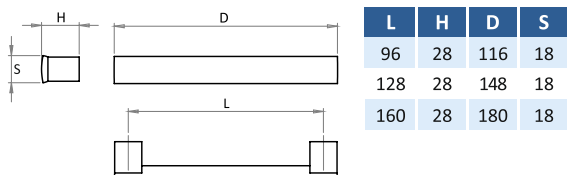

ROZMIARY:
Size/Größe/Rozmer

L	H	D	S
128	27	149,5	8
160	27	181	8
192	27	213	8
320	27	342	8

UM-983

KOLORY:
Colors/Farbe/Povrch

TL2

ROZMIARY:
Size/Größe/Rozmer

UM-1143

KOLORY:
Colors/Farbe/Povrch