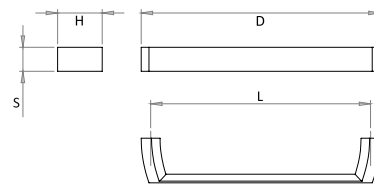

L	H	D	S
96	26	108	14
128	26	139	14
160	26	171	14
192	26	203	14
256	26	267	14

UM-145