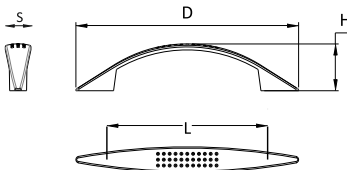

L	H	D	S
160	33	180	19,9

UM-088

KOLORY: Colors/Farbe/Povrch

- G2
- G5
- G6

ROZMIARY: Size/Größe/Rozmer

L	H	D	S
96	27	133	15,7
128	27	166	15,7

UM-089

KOLORY: Colors/Farbe/Povrch