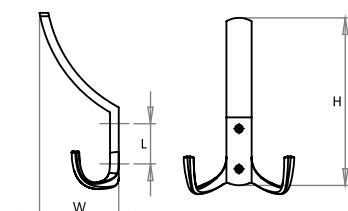

- AB
- G2
- G4
- G5
- G6
- G8

ROZMIARY:
Size/Größe/Rozmer

L	H	D	W
32	58	18	38

WM-007

KOLORY:
Colors/Farbe/Povrch

- AB
- G2
- G4
- G5
- G6
- G8

ROZMIARY:
Size/Größe/Rozmer

L	H	D	W
32	141,5	18	62,3