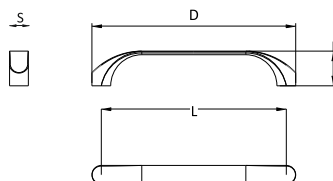

G6

ROZMIARY:
Size/Größe/Rozmer

L	H	D	S
96	25,2	105	13
128	25,2	136	13

UM-029

KOLORY:
Colors/Farbe/Povrch

G2

G5

G6

ROZMIARY:
Size/Größe/Rozmer

L	H	D	S
96	24	110,2	12,7
128	24	139,7	12,7

UM-030

KOLORY:
Colors/Farbe/Povrch

G2

G5

ROZMIARY:
Size/Größe/Rozmer

L	H	D	S
96	19,5	116,9	16,8
128	19,5	150,2	18,8