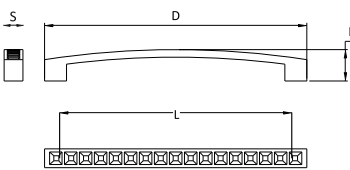

L	H	D	S
96	40,25	117,4	15,25

UM-140

KOLORY:
Colors/Farbe/Povrch

G2

ROZMIARY:
Size/Größe/Rozmer

L	H	D	S
128	24,5	148	15
192	24,5	212	15

UM-144

KOLORY:
Colors/Farbe/Povrch