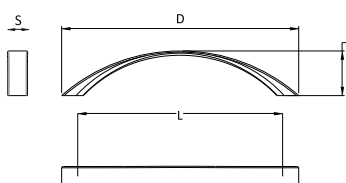

ROZMIARY:
Size/Größe/Rozmer

L	H	D	S
128	29	136	12,8

UM-161

KOLORY:
Colors/Farbe/Povrch

G2

G8

ROZMIARY:
Size/Größe/Rozmer

L	H	D	S
128	25	154	15
160	25	186	15